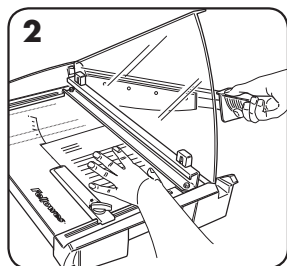

2. Přidržte papír rukou a/nebo úchytným mechanismem, aby se při ořezávání nepohyboval. Dejte pozor na to, abyste neměli ruce pod čepelí.