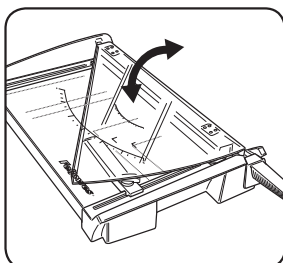

NASTAVITEĽNÁ SPATNÁ STOPKA (Plasma, Stellar)

Na nastavenie je potrebné otočiť zamykaciu páčku na (🔒).
Na zamknutie otočte zamykaciu páčku na (🔒).

Otočte gombík do polohy zamknuté a odomknite vodiacu lištu na okraje.

OCHRANA SAFECUT™ NA GILOTÍNE

Ochrana Safecut™ je zložená smerom dole kôli preprave a uskladneniu – rukovä je tiež zložená smerom dole, aby sa predišlo riskantným poraneniam. Zdvihnutím ochrany Safecut™ je rezacia rukovä s nožmi vedená po vodiacej lište tak, aby sa zabránilo poraneniu počas rezania. *Nepokúšajte sa dávať prsty pod rezacie lištu alebo sa dotýkať sa rezacích nožov.*