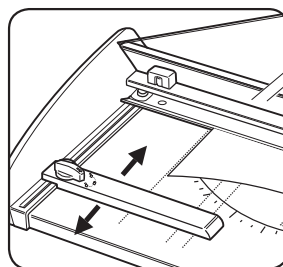

NASTAVITEĽNÁ SPATNÁ STOPKA (Plasma, Stellar)

Na nastavenie je potrebné otočiť zamykaciu páčku na (🔒).
Na zamknutie otočte zamykaciu páčku na (🔒).