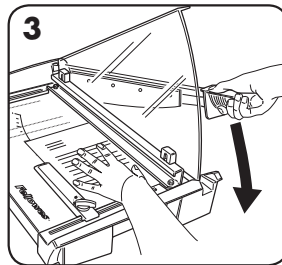

3. Tlačte rukoväť smerom dole súvislým.

OBMEDZENÁ ZÁRUKA

Spoločnosť Fellowes, Inc. („Fellowes“) zaručuje, že všetky ostatné súčasti stroja budú bez závad materiálu a výroby po dobu 2 rokov od dátumu nákupu pôvodným spotrebiteľom. Ak sa nájde počas záručnej lehoty chybná časť, výhradné nápravné opatrenie bude oprava alebo výmena chybnej časti na náklady spoločnosti Fellowes podľa jej úvahy. Táto záruka neplatí v prípade zneužitia, nesprávneho použitia alebo nedovolenej opravy. KAŽDÁ ZAHRNUTÁ ZÁRUKA VRÁTANE PREDAJNOSTI ALEBO SPÔSOBILOSTI PRE URČITÝ ÚČEL JE TÝMTO OBMEDZENÁ NA TRVANIE PRIMERANEJ ZÁRUČNEJ LEHOTY VYSVETLENEJ TU VYŠŠIE.

V žiadnom prípade nebude spoločnosť Fellowes zodpovedná za prípadné následné alebo vedľajšie škody prisudzované tomuto výrobku. Táto garancia vám poskytuje špecifické legálne práva. Trvanie, termíny a podmienky tejto záruky platia celosvetovo, okrem prípadov, kde miestne zákony ukladajú rôzne obmedzenia, reštrikcie alebo podmienky. So žiadosťou o ďalšie podrobnosti alebo o servis v rámci tejto záruky obráťte sa priamo na svojho predajcu alebo na nás.