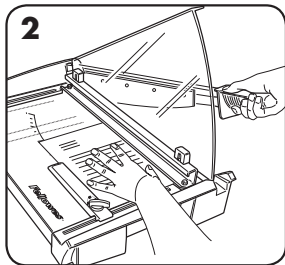

2. Zadržte papier rukou a/alebo pomocou úchytného mechanizmu a skontrolujte ho, aby sa nehýbal počas rezania. Skontrolujte, či vaše ruky nie sú pod nožmi.