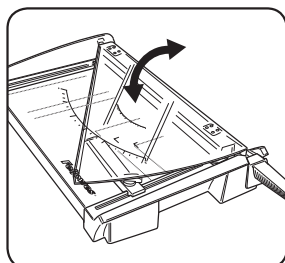

NASTAVITELNÁ ZADNÍ ZARÁŽKA (Plasma, Stellar)

Pro potřebné nastavení otočte uzamykací páku na (☺).
Pro zajištění otočte uzamykací páku na (☒).

Otočením tlačítka zajistíte a uvolníte vodítko hrany.

KRYT SAFECUT™ NA GUILLOTINE

Kryt Safecut™ se pro přepravu a uskladnění skládá - také drží držadlo v dolní poloze, aby se zabránilo nebezpečí poranění. Složený kryt Safecut™ Guard vede řeznou tyč/páku čepel a zajišťuje, abyste se při řezání čepelí neporanili. *Nepokoušejte se dávat svou ruku pod řeznou tyč nebo se dotýkat čepelí.*