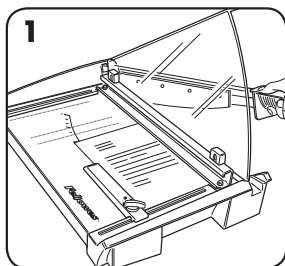

OŘEZÁVÁNÍ PAPIRŮ A FOTOGRAFIÍ

1. Umístěte položku (např. fotografii nebo papír) na desku ořezávače. Zarovnejte papír se značkami na základně ořezávače.