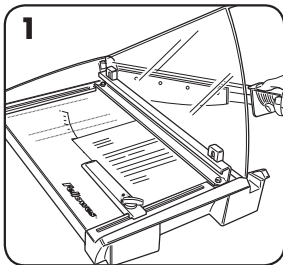

REZANIE PAPIERA A FOTOGAFIÍ

1. Uložte vec (napr. fotografiu alebo papier) na rezací stôl. Zarovnajte papiera pomocou vyznačení na doske orezávača.