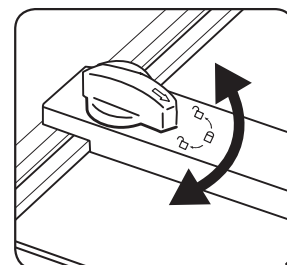

Otočením tlačítka zajistíte a uvolníte vodítko hrany.