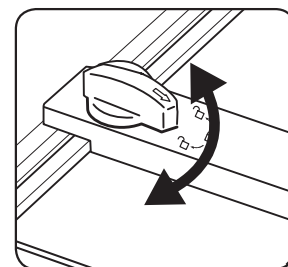

Otočte gombík do polohy zamknuté a odomknite vodiacu lištu na okraje.