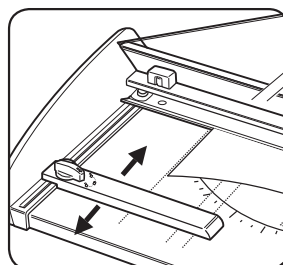

NASTAVITELNÁ ZADNÍ ZARÁŽKA (Plasma, Stellar)

Pro potřebné nastavení otočte uzamykací páku na (☺).
Pro zajištění otočte uzamykací páku na (☒).